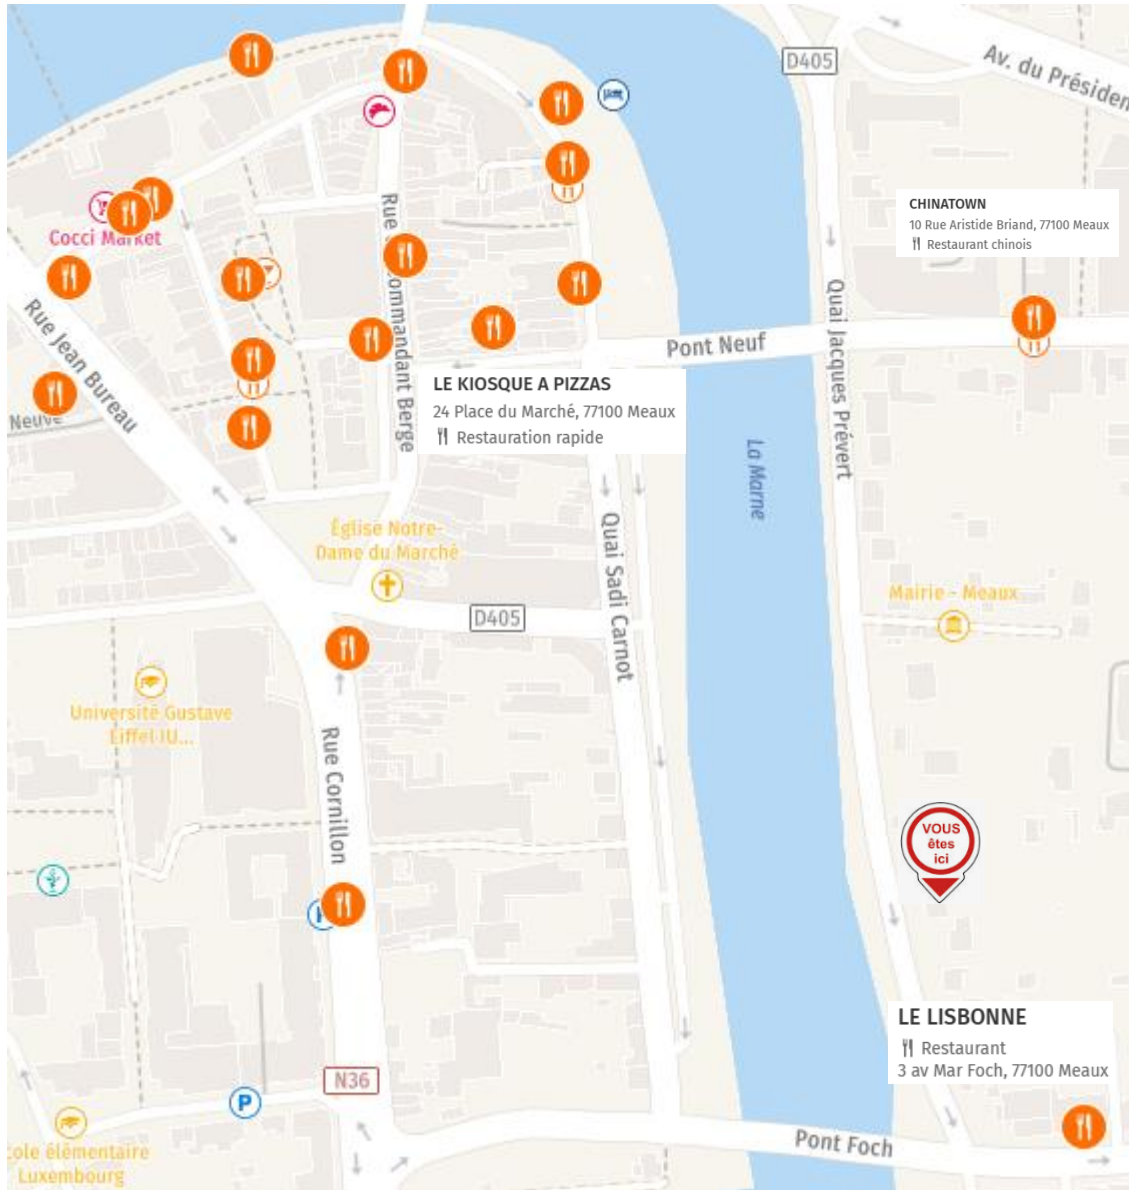

## LIVRET D'ACCUEIL SALLE DE FORMATION

La formation se déroulera à l'adresse suivante :

**Salle de formation**

**43 quai Jacques Prévert**

**77100 MEAUX**

Notre établissement est totalement accessible pour tous :

- place de parking gratuite
- accès en RDC
- accès avec les transports en commun facile (Gare de Meaux -ligne P – 15 min de marche)
- restauration à proximité ( carte ci-après)

**GARE SNCF de MEAUX**

<https://www.transilien.com/fr/page-lignes/ligne-p>

[Ligne P | Transilien](#)

1.1 KM de la gare